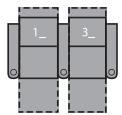

2 Seats Straight (1_/3_)
67 x 64" / 170 x 162cm